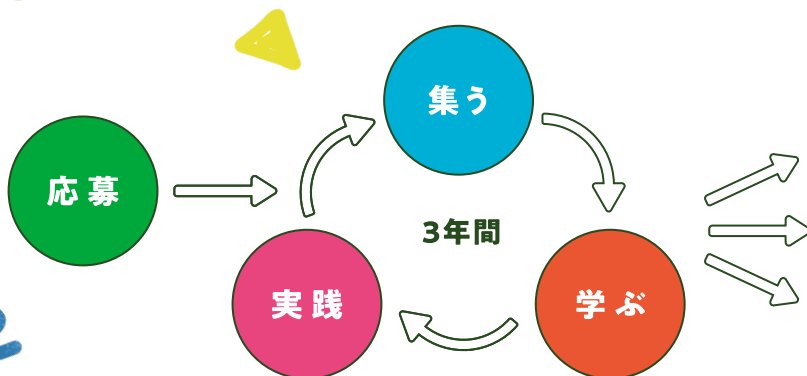

art venture ehime

プロジェクトロゴデザイン：日比野克彦

『アートベンチャーエヒメ』って何？

「art venture ehime (アートベンチャーエヒメ)」は、愛媛県と東京藝術大学との連携により、アートコミュニケーター「ひめラー」を主体に、とべもり+(プラス)エリアをはじめ、今治里山スタジアムなど県内各地を活動フィールドとし、アートを介して、人と人、人と地域をつなぎ、新たな価値や関係を社会に広げ、アートの力で愛媛の未来を創造するプロジェクトです。

アートコミュニケーター「ひめラー」は、さまざまな背景を持つ人々が集い、アートを介して誰もがフラットに参加できる対話の場をデザインし、さまざまな価値観を持つ多様な人や地域を結びつけるコミュニティの形成に取り組みます。

ひめラーとしての活動は3年間。その後は、プロジェクトの外へ活動の場を更に広げ、県内各地のフィールドで自発的に「アートで人々がつながるまち」を創っていくことを期待します。

アートは冒険だ！

まだ見ぬ先を見に行こう！

ひとりひとりの形の山がある。

ひとりひとりの流れの川や海がある。

となりの山にのぼってみよう。

麓の川で舟を作ってみよう。

その先に見えてきた海へ！

人と会えば世界は広がる。

アートが人を広げてくれる。

さあ！アートベンチャーに出かけよう！

日比野克彦

アートコミュニケーター「ひめラー」活動イメージ

3年間で培ったスキルや
ネットワークを活かし
それぞれの活動へ！

アートコミュニケーター 「ひめラー」1期生 募集スタート!!

こんな方を募集しています！

- ☐ 18歳以上の方(2024年4月1日現在)
- ☐ アートやコミュニケーションに関心があり、積極的に学び、愛媛県内で活動する意欲のある方
- ☐ 「art venture ehime」の趣旨に共感して活動できる方 など

応募条件やお申込みの詳細はプロジェクトサイトから▶▶▶▶

応募受付期間：2024年1月4日(木)～2月25日(日)

お問い合わせ

株式会社NINO 「art venture ehime」担当
TEL.089-995-8783 FAX.089-995-8784 contact@artventureehime.com
愛媛県観光スポーツ文化部 文化局 文化振興課 TEL.089-947-5581

東京藝術大学